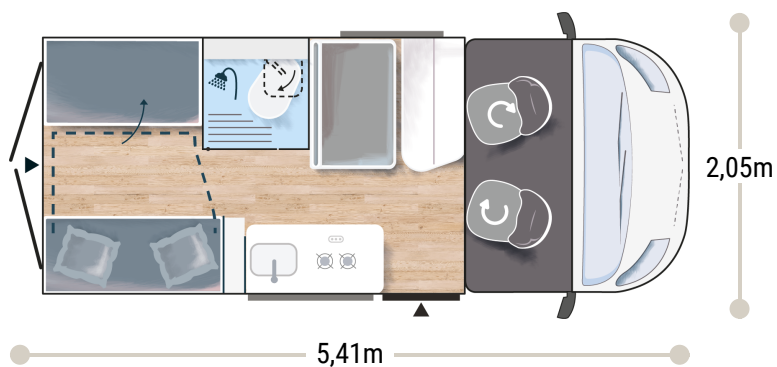

# V114S

**Challenger**

2024

2,65 m  
1,89 m

2+1\*

2975/3500

146 x 93/50  
186 x 132/116

4000 W gaz